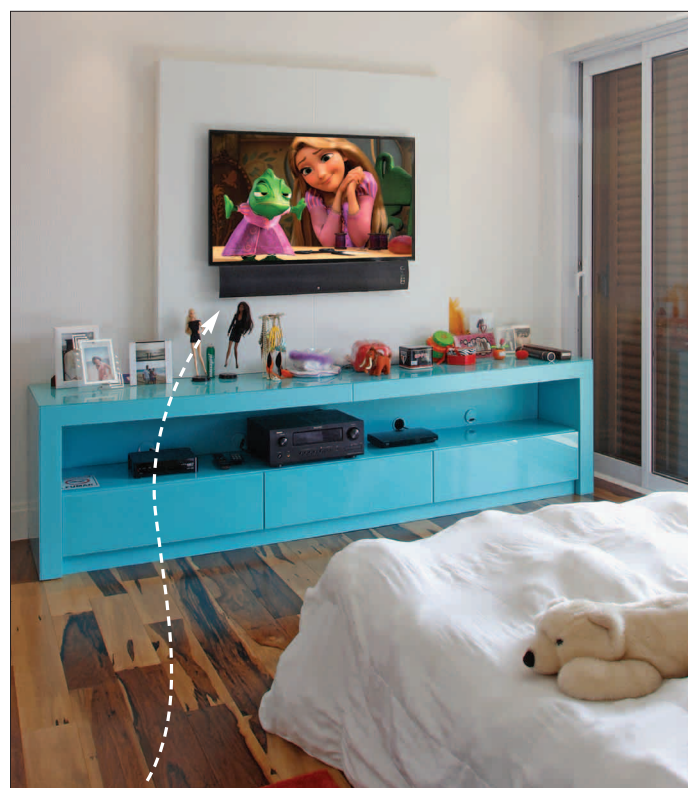

Balada na garagem

Quem gosta de receber os amigos em casa e promover festas costuma caprichar no projeto de som e vídeo ambiente. Esta era a proposta do casal que mora com a filha adolescente nesta casa de dois andares (mais a garagem), localizada em São Paulo. O resultado é um projeto com caixas acústicas distribuídas por quase todos os cômodos, onde também é possível encontrar telas de projeção e TVs de diferentes tipos e

tamanhos. Com cerca de 100m², a garagem não serve apenas para acomodar os carros da família. Lá, foram instaladas duas telas: a de projeção, com 106", e o TV LED-LCD de 46". A maior é elétrica e, assim como o projetor Full-HD, fica embutida no teto com forro de gesso. Na parte de áudio, oito caixas e dois subwoofers de embutir transformam completamente o ambiente, dando o envolvimento necessário para as baladas.

A tela de 72", capaz de exibir imagens dos dois lados, atende a suíte do casal e o banheiro privativo (abaixo, à esq.) com banheira de hidromassagem.

Assim como na suíte principal, o som do quarto da filha foi entregue a uma caixa soundbar (no detalhe), que simula os efeitos surround.

Equipada com TV 3D de 64" e caixas embutidas, a sala de home theater também apresenta player Blu-ray e dois videogames.

PROJETO E INSTALAÇÃO:
Tecnon

DESIGN DE INTERIORES:
Emery de Lima Fata

EQUIPAMENTOS UTILIZADOS: